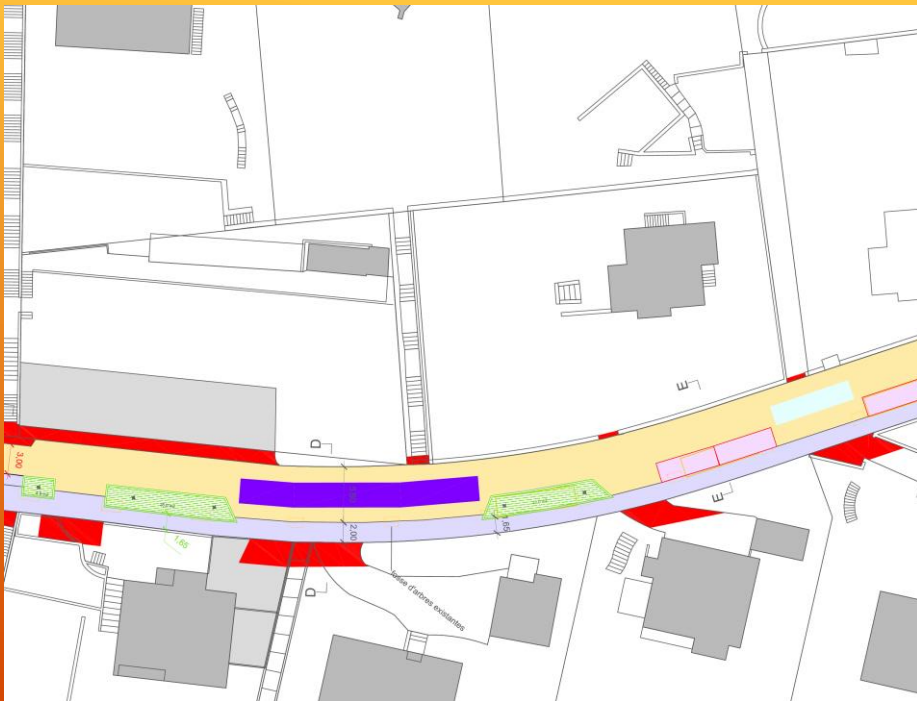

RÉAMENAGEMENT DE LA PARTIE AMONT DE LA RUE DU SUCHIEZ

Assemblée générale ADSL, mercredi 30 mai 2018
Antoine Benacloche, ingénieur communal, Ville de Neuchâtel

Proposition d'aménagement par un bureau d'ingénieurs-conseils

Coupes A et B

Coupe A

Coupe B

Coupes C et D

Coupe C

Coupe D

Coupes E et F

Coupe E

Coupe F

Bilan des arbres et des places de parc

- Nombre de places de parc existantes : 13 (18.5 selon distance)
- Nombre d'arbres existants : 35
- Nombre de places de parc proposées : 17
- Nombre d'arbres proposés : 24
- Surface de plantation totale : 194.0 m²