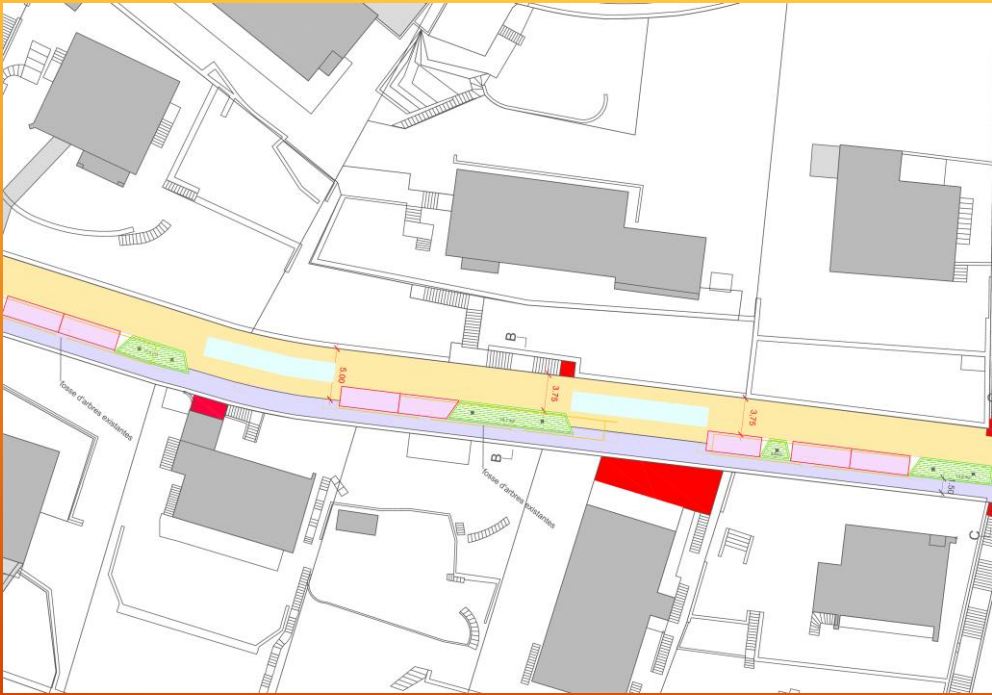

RÉAMENAGEMENT DE LA PARTIE AMONT DE LA RUE DU SUCHIEZ

Assemblée générale ADSL, mercredi 30 mai 2018
Antoine Benacloche, ingénieur communal, Ville de Neuchâtel

Proposition d'aménagement par un bureau d'ingénieurs-conseils

Coupes A et B

Coupe A

Coupe B

Coupes C et D

Coupe C

Coupe D

Coupes E et F

Coupe E

Coupe F

Bilan des arbres et des places de parc

- Nombre de places de parc existantes : 13 (18.5 selon distance)
- Nombre d'arbres existants : 35
- Nombre de places de parc proposées : 17
- Nombre d'arbres proposés : 24
- Surface de plantation totale : 194.0 m²