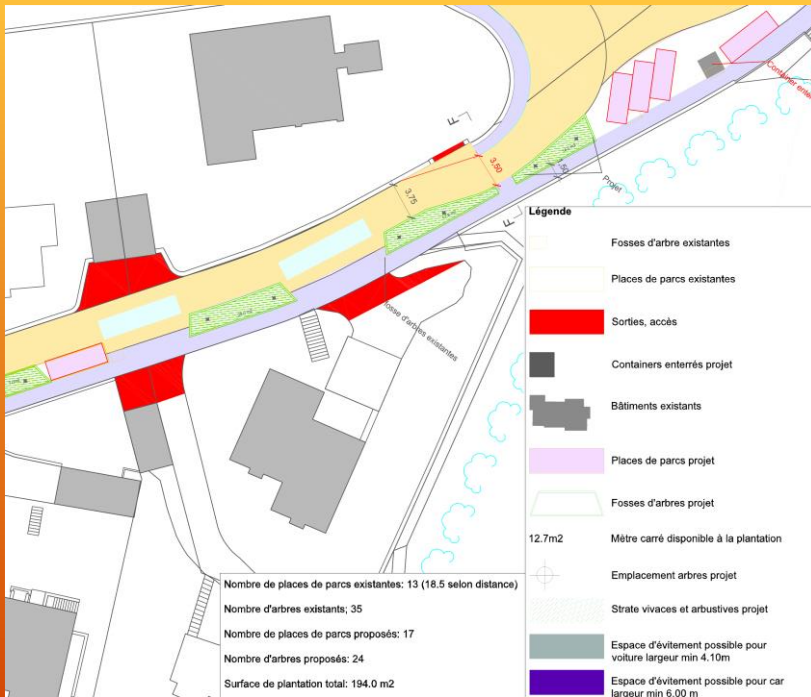

RÉAMENAGEMENT DE LA PARTIE AMONT DE LA RUE DU SUCHIEZ

Assemblée générale ADSL, mercredi 30 mai 2018
Antoine Benacloche, ingénieur communal, Ville de Neuchâtel

Proposition d'aménagement par un bureau d'ingénieurs-conseils

Coupes A et B

Coupe A

Coupe B

Coupes C et D

Coupe C

Coupe D

Coupes E et F

Coupe E

Coupe F

Bilan des arbres et des places de parc

- Nombre de places de parc existantes : 13 (18.5 selon distance)
- Nombre d'arbres existants : 35
- Nombre de places de parc proposées : 17
- Nombre d'arbres proposés : 24
- Surface de plantation totale : 194.0 m²