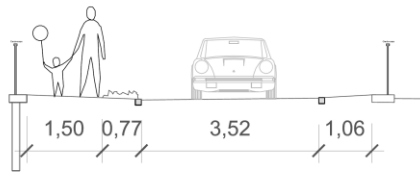

Coupes A et B

Coupe A

Coupe B

Coupes C et D

Coupe C

Coupe D

Coupes E et F

Coupe E

Coupe F

Bilan des arbres et des places de parc

- Nombre de places de parc existantes : 13 (18.5 selon distance)
- Nombre d'arbres existants : 35
- Nombre de places de parc proposées : 17
- Nombre d'arbres proposés : 24
- Surface de plantation totale : 194.0 m²