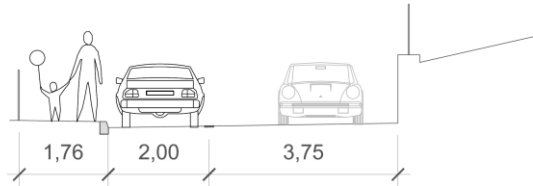

Coupes A et B

Coupe A

Coupe B

Coupes C et D

Coupe C

Coupe D

Coupes E et F

Coupe E

Coupe F

Bilan des arbres et des places de parc

- Nombre de places de parc existantes : 13 (18.5 selon distance)
- Nombre d'arbres existants : 35
- Nombre de places de parc proposées : 17
- Nombre d'arbres proposés : 24
- Surface de plantation totale : 194.0 m²