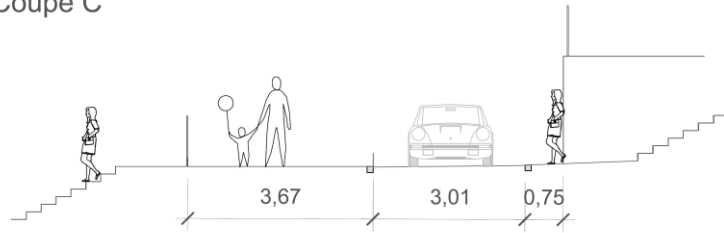

Coupes A et B

Coupe A

Coupe B

Coupes C et D

Coupe C

Coupe D

Coupes E et F

Coupe E

Coupe F

Bilan des arbres et des places de parc

- Nombre de places de parc existantes : 13 (18.5 selon distance)
- Nombre d'arbres existants : 35
- Nombre de places de parc proposées : 17
- Nombre d'arbres proposés : 24
- Surface de plantation totale : 194.0 m²